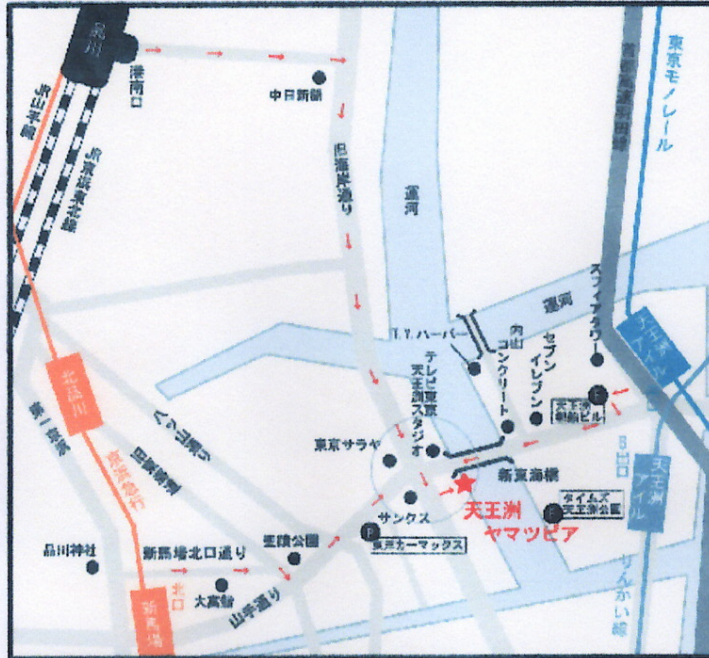

集合場所案内 PM15:45 天王洲ヤマツピア (ジール専用船着場)

天王洲ヤマツピア

●住所：東京都品川区東品川1-39-21

●電車をご利用の方

- ・東京モノレール「天王洲アイル」駅 南口 徒歩5分
- ・りんかい線「天王洲アイル」駅 B出口 徒歩5分
- ・京浜急行「新島場」駅 北口 徒歩8分
- ・JR「品川」駅 港南口 徒歩20分

●駐車場

東洋カーマックス東品川1丁目駐車場

12時間最大 2,200円

08:00~22:00 15分 100円

22:00~08:00 60分 100円

天王洲郵船ビル駐車場 品川区東品川2-2-20

全日 06:00~23:30 60分 600円

収容台数 80台

タイムズ天王洲公園 品川区東品川2-6

08:00~22:00 20分 100円

22:00~08:00 90分 100円

収容台数 50台

お問い合わせ先：株式会社ジール 03-3454-0432

ジール社 ジーフリート (80人乗り) 全長:28m 全幅:5.68m 総トン数:51t